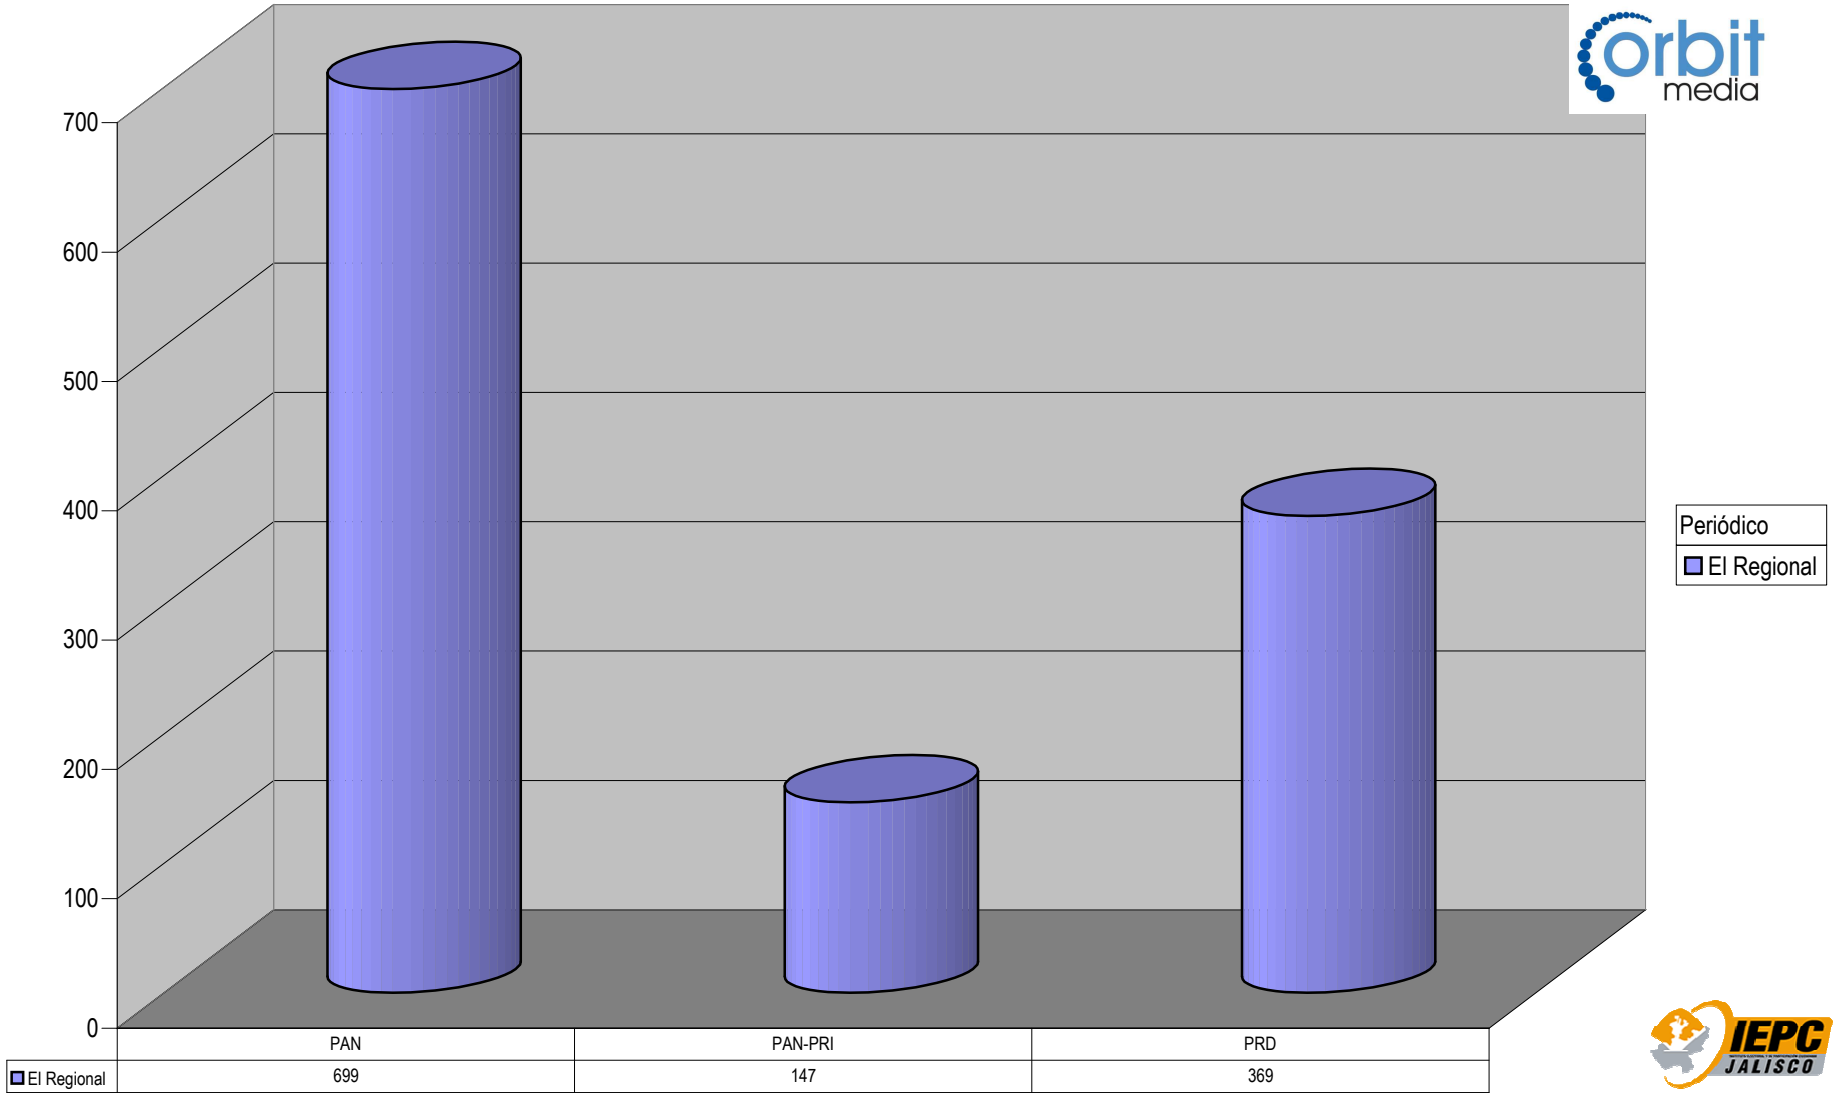

Suma de Medida

TOTAL DE ESPACIO DESTINADO EN NOTAS INFORMATIVAS POR PARTIDO Y PERIODICO (En cm2) Del 25 al 31 de Mayo del 2009

Cualquier Partido Político o Coalición no reflejado en la presente gráfica indica de que no tuvo participación en el Periodo del Informe y el Grupo Respectivo, al igual que cualquier medio o programa no señalado indica que no tuvo notas en el periodo.

Partido

PARTICIPACIÓN EN ESPACIO DESTINADO EN NOTAS INFORMATIVAS POR PARTIDO Y PERIODICO
(En cm²).

Cualquier Partido Político o Coalición no reflejado en la presente gráfica indica de que no tuvo participación en el Periodo del Informe y el Grupo Respectivo, al igual que cualquier medio o programa no señalado indica que no tuvo notas en el periodo.

Plaza Ameca

TOTAL DE ESPACIO DESTINADO EN NOTAS INFORMATIVAS POR PARTIDO Y CIUDAD (En cm2)

Suma de Medida

Cualquier Partido Político o Coalición no reflejado en la presente gráfica indica de que no tuvo participación en el Periodo del Informe y el Grupo Respectivo, al igual que cualquier medio o programa no señalado indica que no tuvo notas en el periodo.