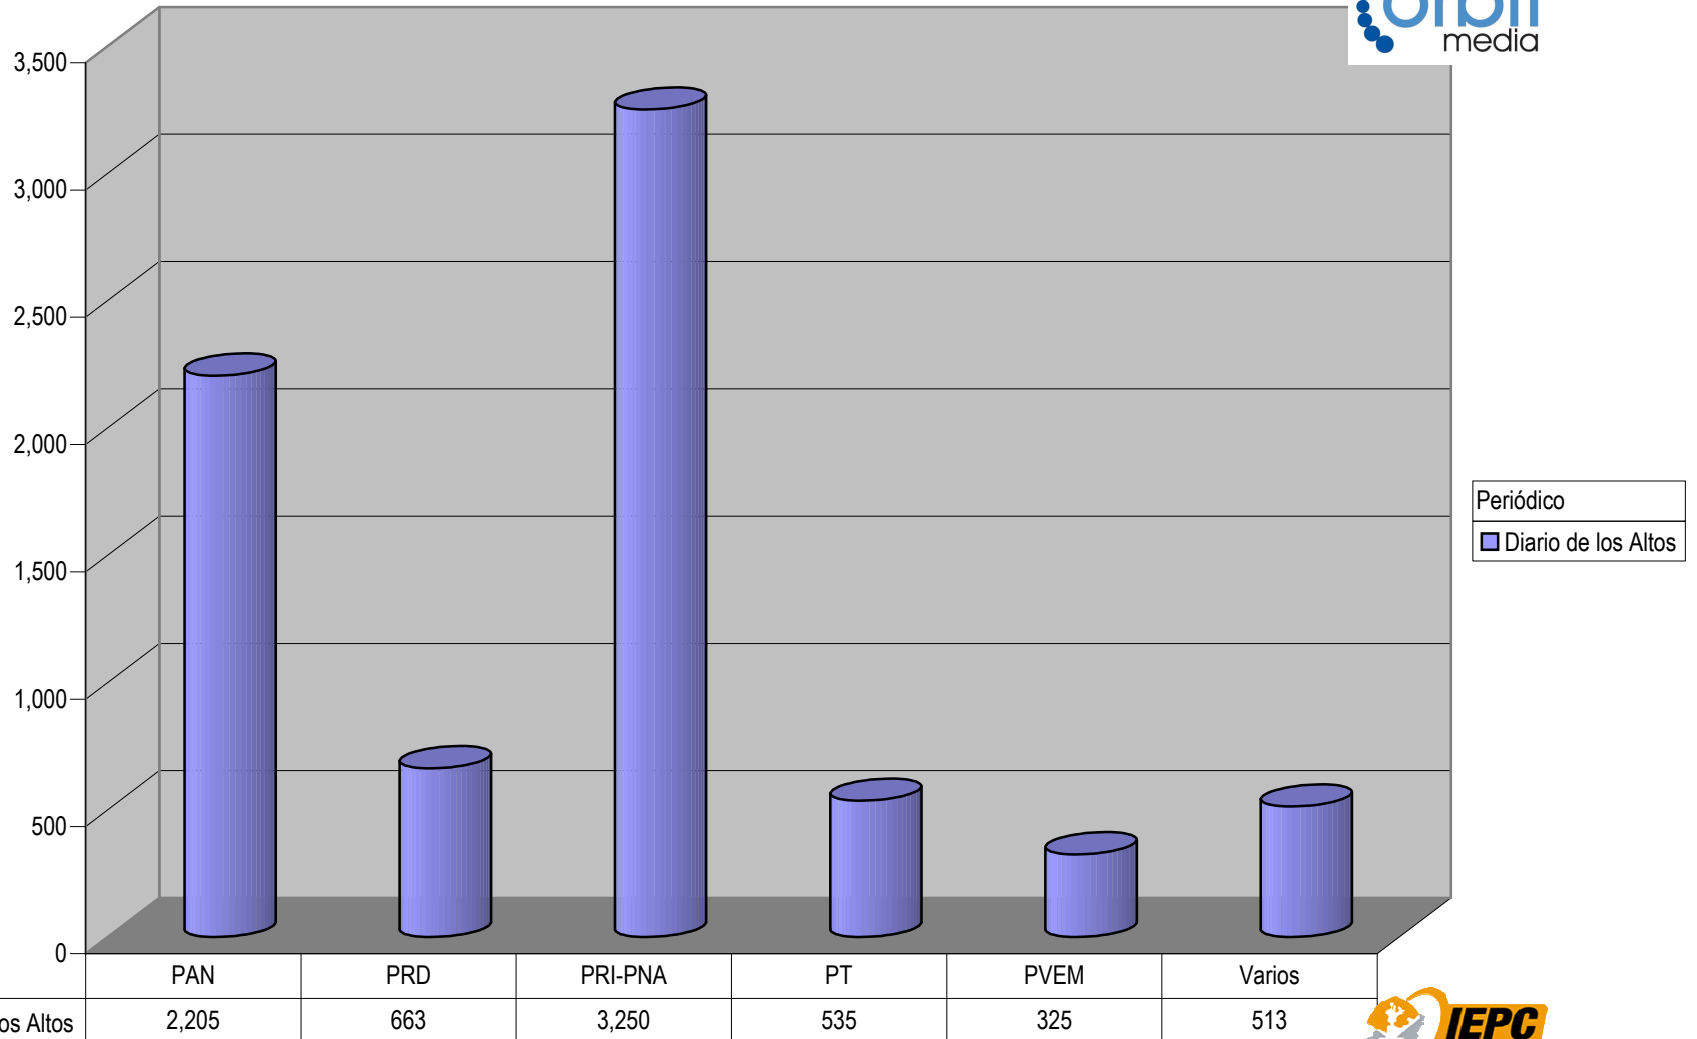

Plaza Jalostotitlán

TOTAL DE ESPACIO DESTINADO EN NOTAS INFORMATIVAS POR PARTIDO Y CIUDAD (En cm2)

Suma de Medida

Cualquier Partido Político o Coalición no reflejado en la presente gráfica indica de que no tuvo participación en el Periodo del Informe y el Grupo Respectivo, al igual que cualquier medio o programa no señalado indica que no tuvo notas en el periodo.

Partido