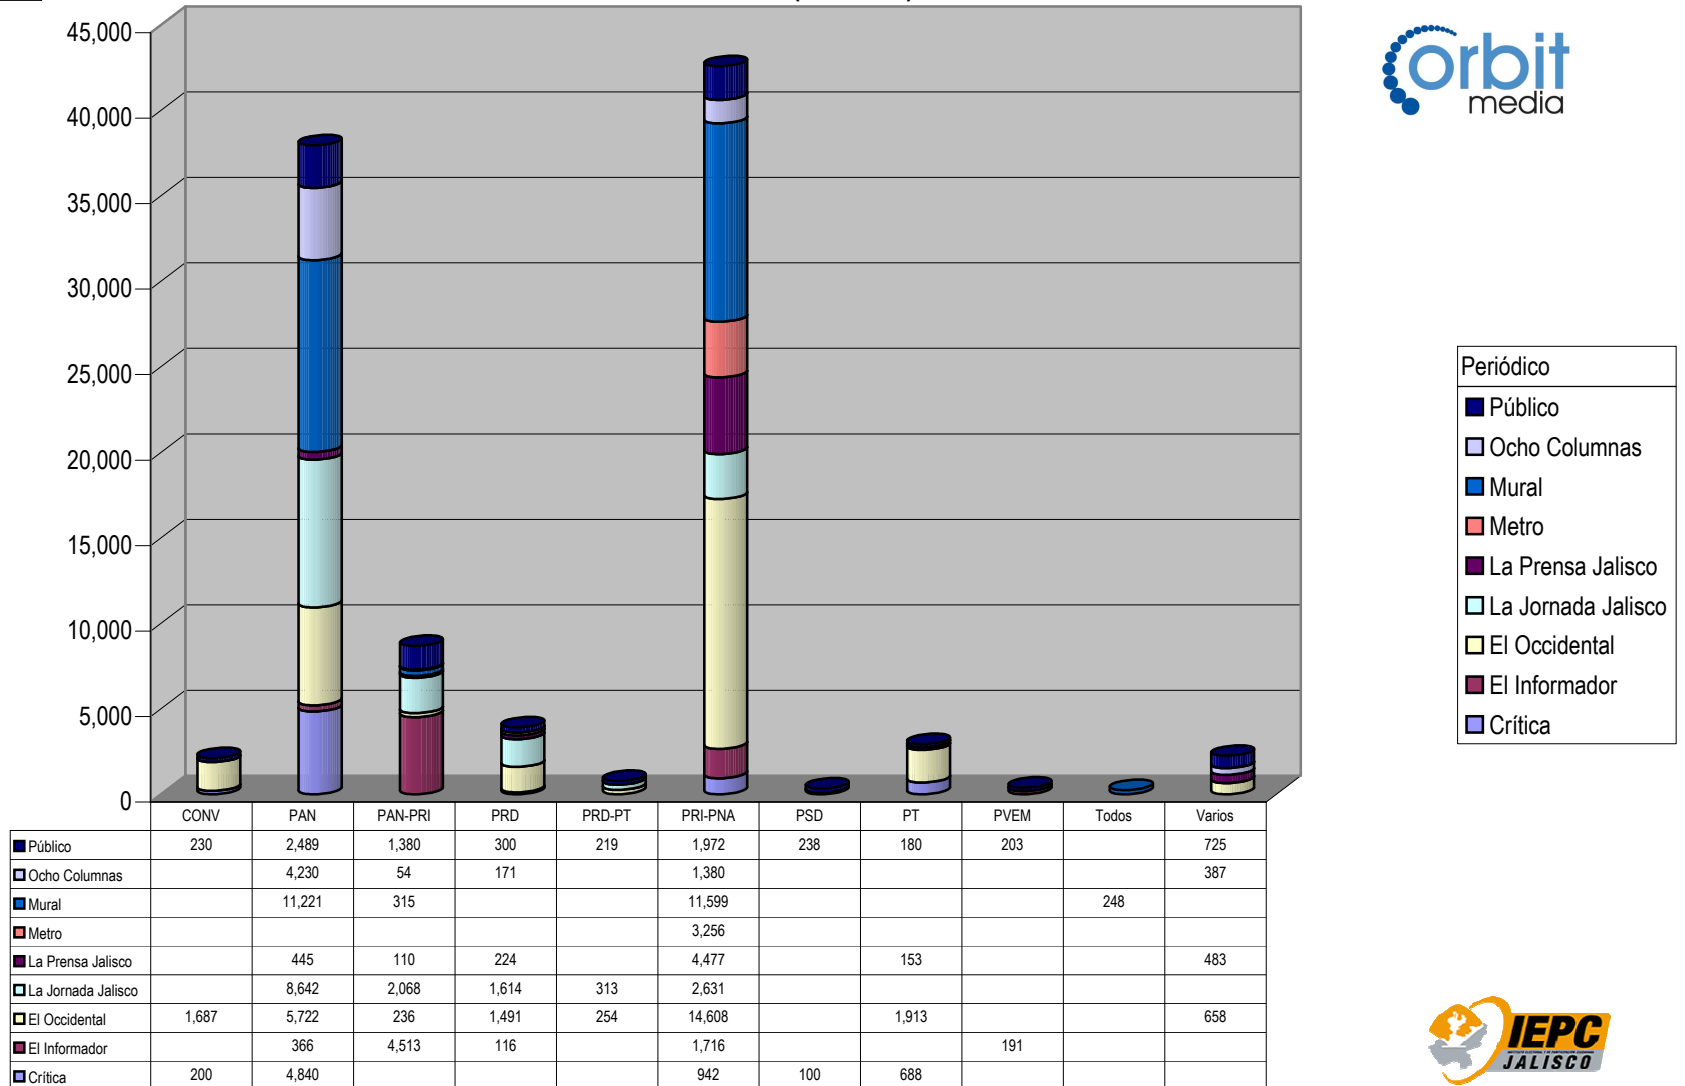

Partido

Plaza Chapala

TOTAL DE ESPACIO DESTINADO EN NOTAS INFORMATIVAS POR PARTIDO Y CIUDAD (En cm²)

Suma de Medida

Periódico
Revista Página

Cualquier Partido Político o Coalición no reflejado en la presente gráfica indica de que no tuvo participación en el Periodo del Informe y el Grupo Respectivo, al igual que cualquier medio o programa no señalado indica que no tuvo notas en el periodo.

Partido

Plaza Colotlán

TOTAL DE ESPACIO DESTINADO EN NOTAS INFORMATIVAS POR PARTIDO Y CIUDAD (En cm2)

Suma de Medida

Cualquier Partido Político o Coalición no reflejado en la presente gráfica indica de que no tuvo participación en el Periodo del Informe y el Grupo Respectivo, al igual que cualquier medio o programa no señalado indica que no tuvo notas en el periodo.

Partido

Plaza Guadalajara

Suma de Medida

TOTAL DE ESPACIO DESTINADO EN NOTAS INFORMATIVAS POR PARTIDO Y CIUDAD (En cm2)

Periódico	
■	Público
■	Ocho Columnas
■	Mural
■	Metro
■	La Prensa Jalisco
■	La Jornada Jalisco
■	El Occidental
■	El Informador
■	Crítica