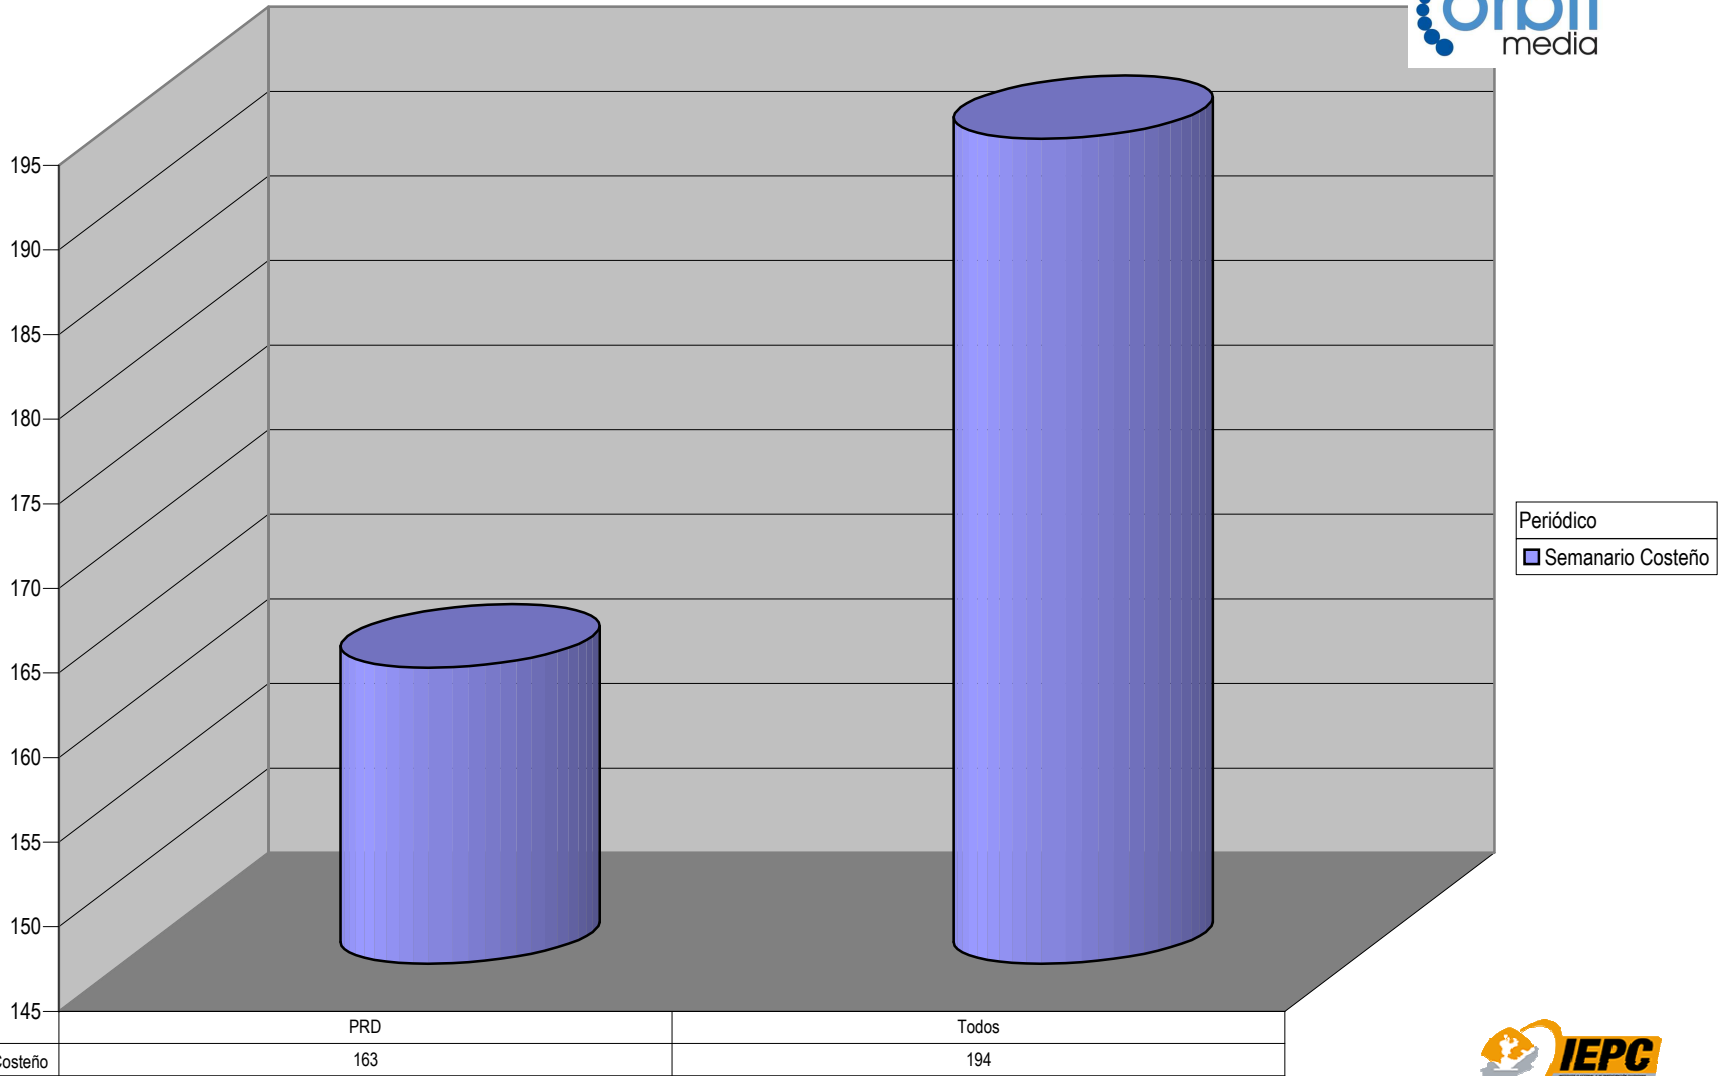

Partido

Plaza Atotonilco

Suma de Medida

TOTAL DE ESPACIO DESTINADO EN NOTAS INFORMATIVAS POR PARTIDO Y CIUDAD (En cm2)

El Amanecer de Atotonilco

PVEM
950

Cualquier Partido Político o Coalición no reflejado en la presente gráfica indica de que no tuvo participación en el Periodo del Informe y el Grupo Respectivo, al igual que cualquier medio o programa no señalado indica que no tuvo notas en el periodo.

Partido

Plaza Autlán

Suma de Medida

TOTAL DE ESPACIO DESTINADO EN NOTAS INFORMATIVAS POR PARTIDO Y CIUDAD (En cm2)

Cualquier Partido Político o Coalición no reflejado en la presente gráfica indica de que no tuvo participación en el Periodo del Informe y el Grupo Respectivo, al igual que cualquier medio o programa no señalado indica que no tuvo notas en el periodo.