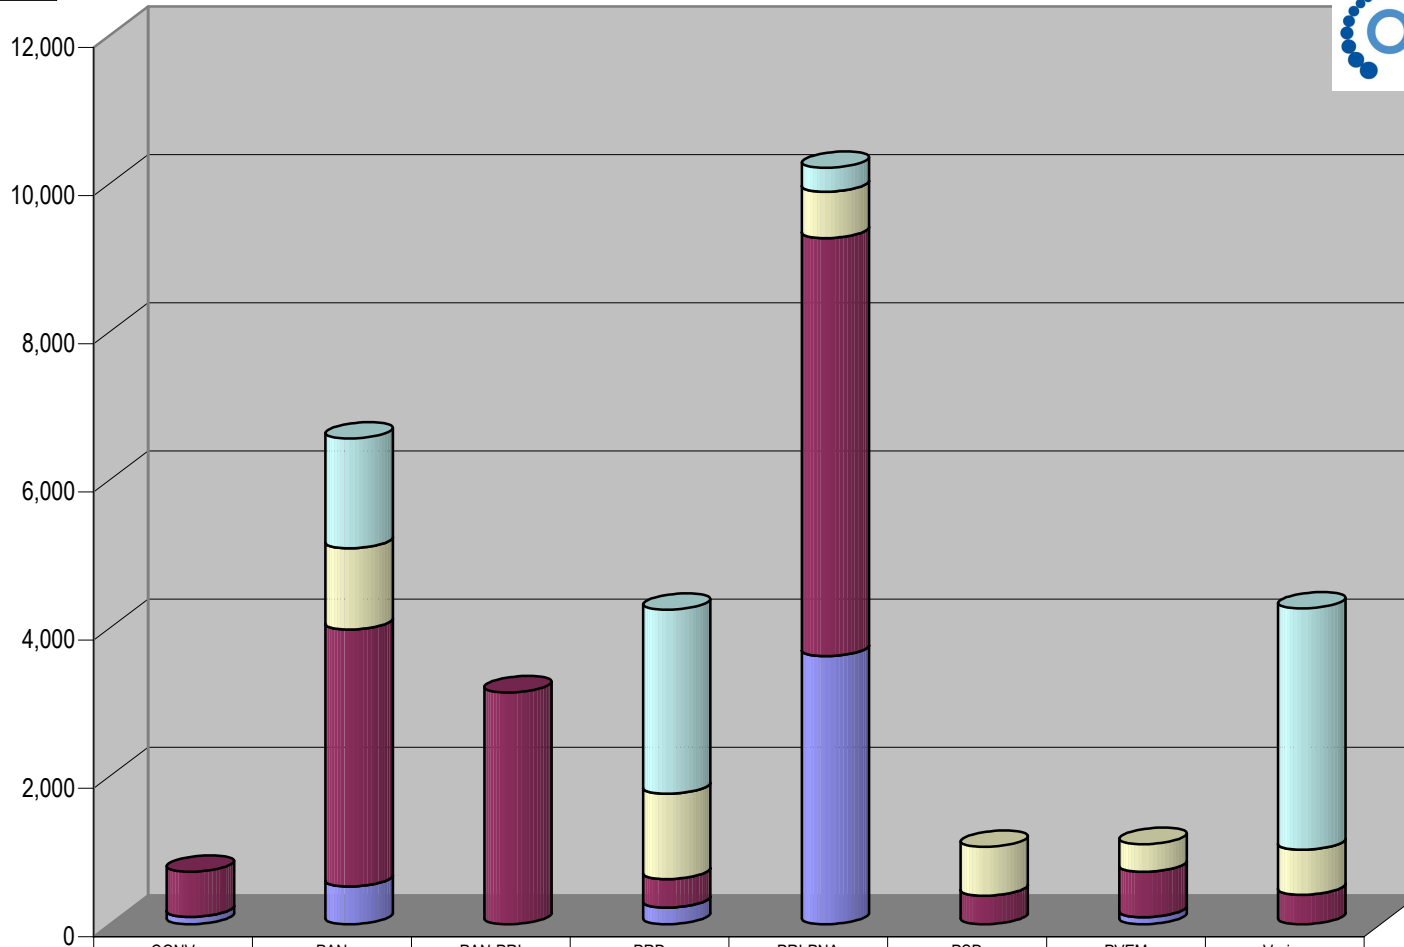

Partido

Plaza Ocotlán

Suma de Medida

TOTAL DE ESPACIO DESTINADO EN NOTAS INFORMATIVAS POR PARTIDO Y CIUDAD (En cm2)

Periódico
El Faro de Jalisco

Cualquier Partido Político o Coalición no reflejado en la presente gráfica indica de que no tuvo participación en el Periodo del Informe y el Grupo Respectivo, al igual que cualquier medio o programa no señalado indica que no tuvo notas en el periodo.

Partido

Plaza Puerto Vallarta

TOTAL DE ESPACIO DESTINADO EN NOTAS INFORMATIVAS POR PARTIDO Y CIUDAD (En cm2)

Suma de Medida

Periódico	
■	Vallarta Opina
■	Tribuna de la Bahía
■	Siempre Libres
■	Meridiano

	CONV	PAN	PAN-PRI	PRD	PRI-PNA	PSD	PVEM	Varios
■ Vallarta Opina		1,478		2,484	321			3,257
■ Tribuna de la Bahía		1,097		1,151	625	660	375	608
■ Siempre Libres	608	3,469	3,128	384	5,645	384	612	397
■ Meridiano	100	510		225	3,617		95	