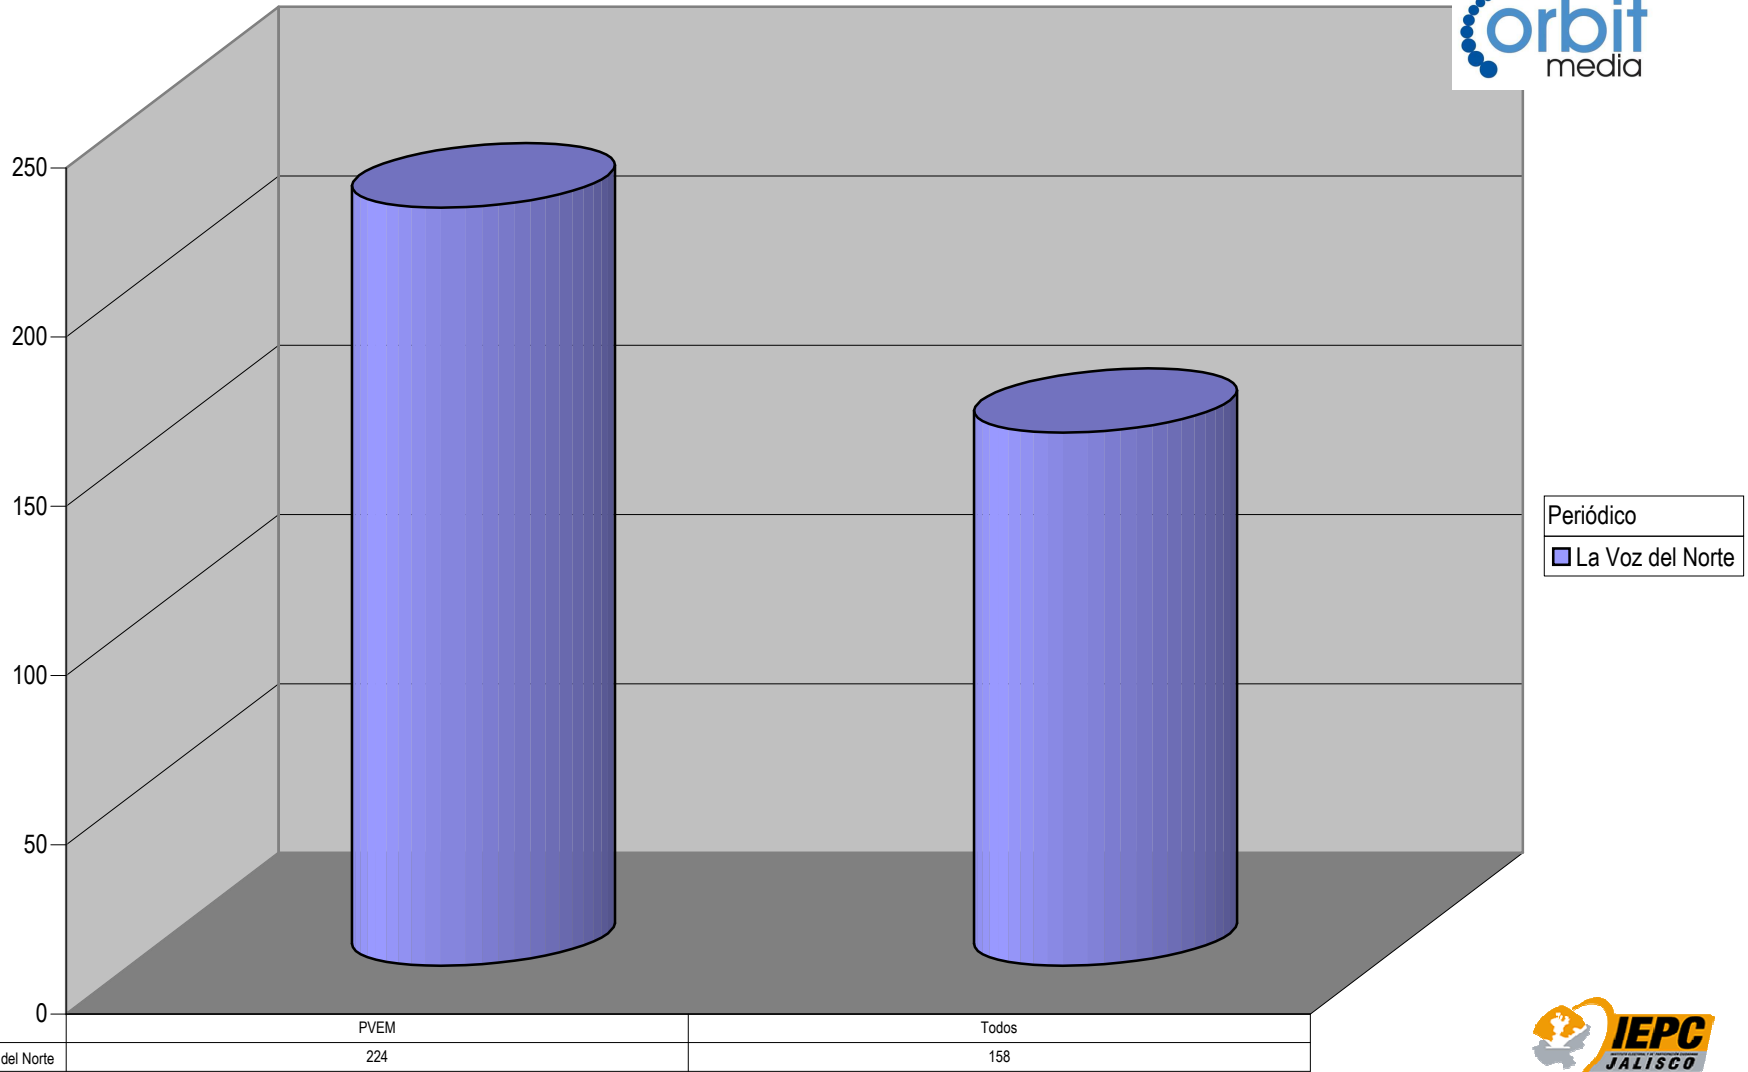

Plaza Colotlán

TOTAL DE ESPACIO DESTINADO EN NOTAS INFORMATIVAS POR PARTIDO Y CIUDAD (En cm2)

Suma de Medida

Cualquier Partido Político o Coalición no reflejado en la presente gráfica indica de que no tuvo participación en el Periodo del Informe y el Grupo Respectivo, al igual que cualquier medio o programa no señalado indica que no tuvo notas en el periodo.

Partido