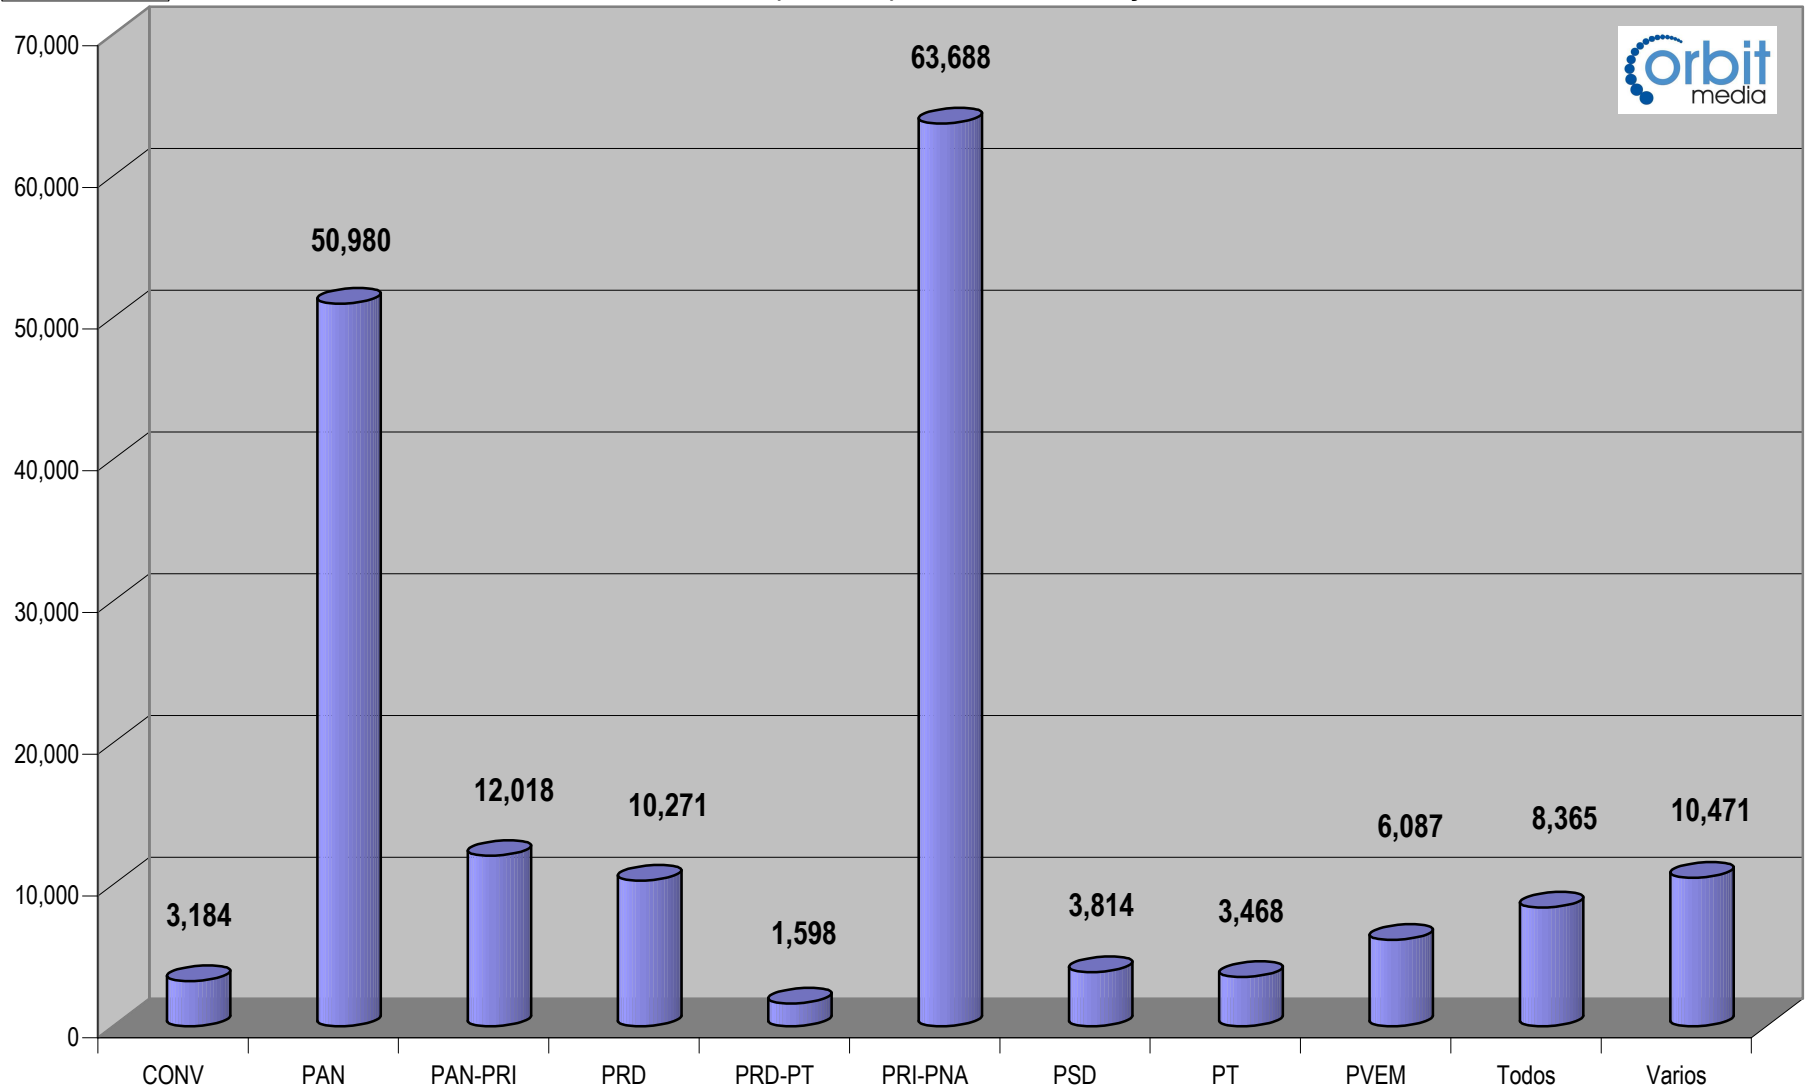

Suma de Medida

TOTAL DE ESPACIO DESTINADO EN NOTAS INFORMATIVAS POR PARTIDO Y PERIODICO (En cm2) Del 25 al 31 de Mayo del 2009

Cualquier Partido Político o Coalición no reflejado en la presente gráfica indica de que no tuvo participación en el Periodo del Informe y el Grupo Respectivo, al igual que cualquier medio o programa no señalado indica que no tuvo notas en el periodo.

Partido

PARTICIPACIÓN EN ESPACIO DESTINADO EN NOTAS INFORMATIVAS POR PARTIDO Y PERIODICO
(En cm²).

Cualquier Partido Político o Coalición no reflejado en la presente gráfica indica de que no tuvo participación en el Periodo del Informe y el Grupo Respectivo, al igual que cualquier medio o programa no señalado indica que no tuvo notas en el periodo.

Plaza Ameca

TOTAL DE ESPACIO DESTINADO EN NOTAS INFORMATIVAS POR PARTIDO Y CIUDAD (En cm2)

Suma de Medida

Cualquier Partido Político o Coalición no reflejado en la presente gráfica indica de que no tuvo participación en el Periodo del Informe y el Grupo Respectivo, al igual que cualquier medio o programa no señalado indica que no tuvo notas en el periodo.