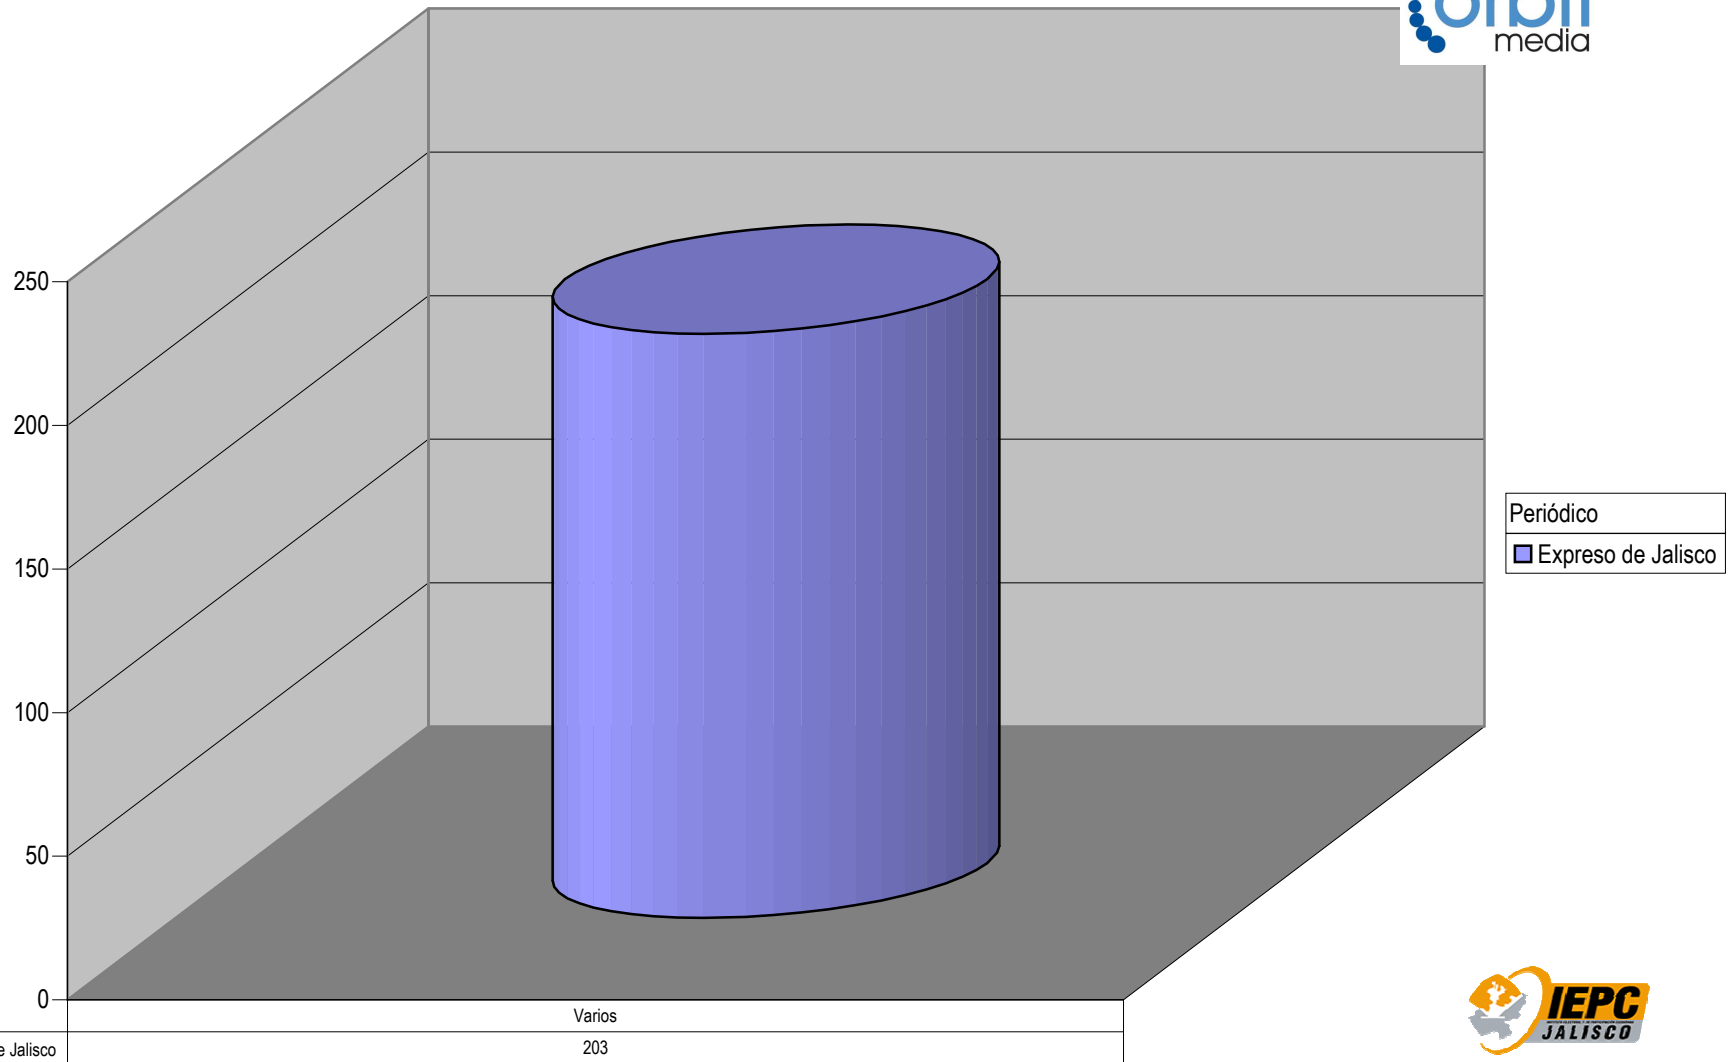

Plaza Lagos de Moreno

Suma de Medida

TOTAL DE ESPACIO DESTINADO EN NOTAS INFORMATIVAS POR PARTIDO Y CIUDAD (En cm2)

Cualquier Partido Político o Coalición no reflejado en la presente gráfica indica de que no tuvo participación en el Periodo del Informe y el Grupo Respectivo, al igual que cualquier medio o programa no señalado indica que no tuvo notas en el periodo.

Partido