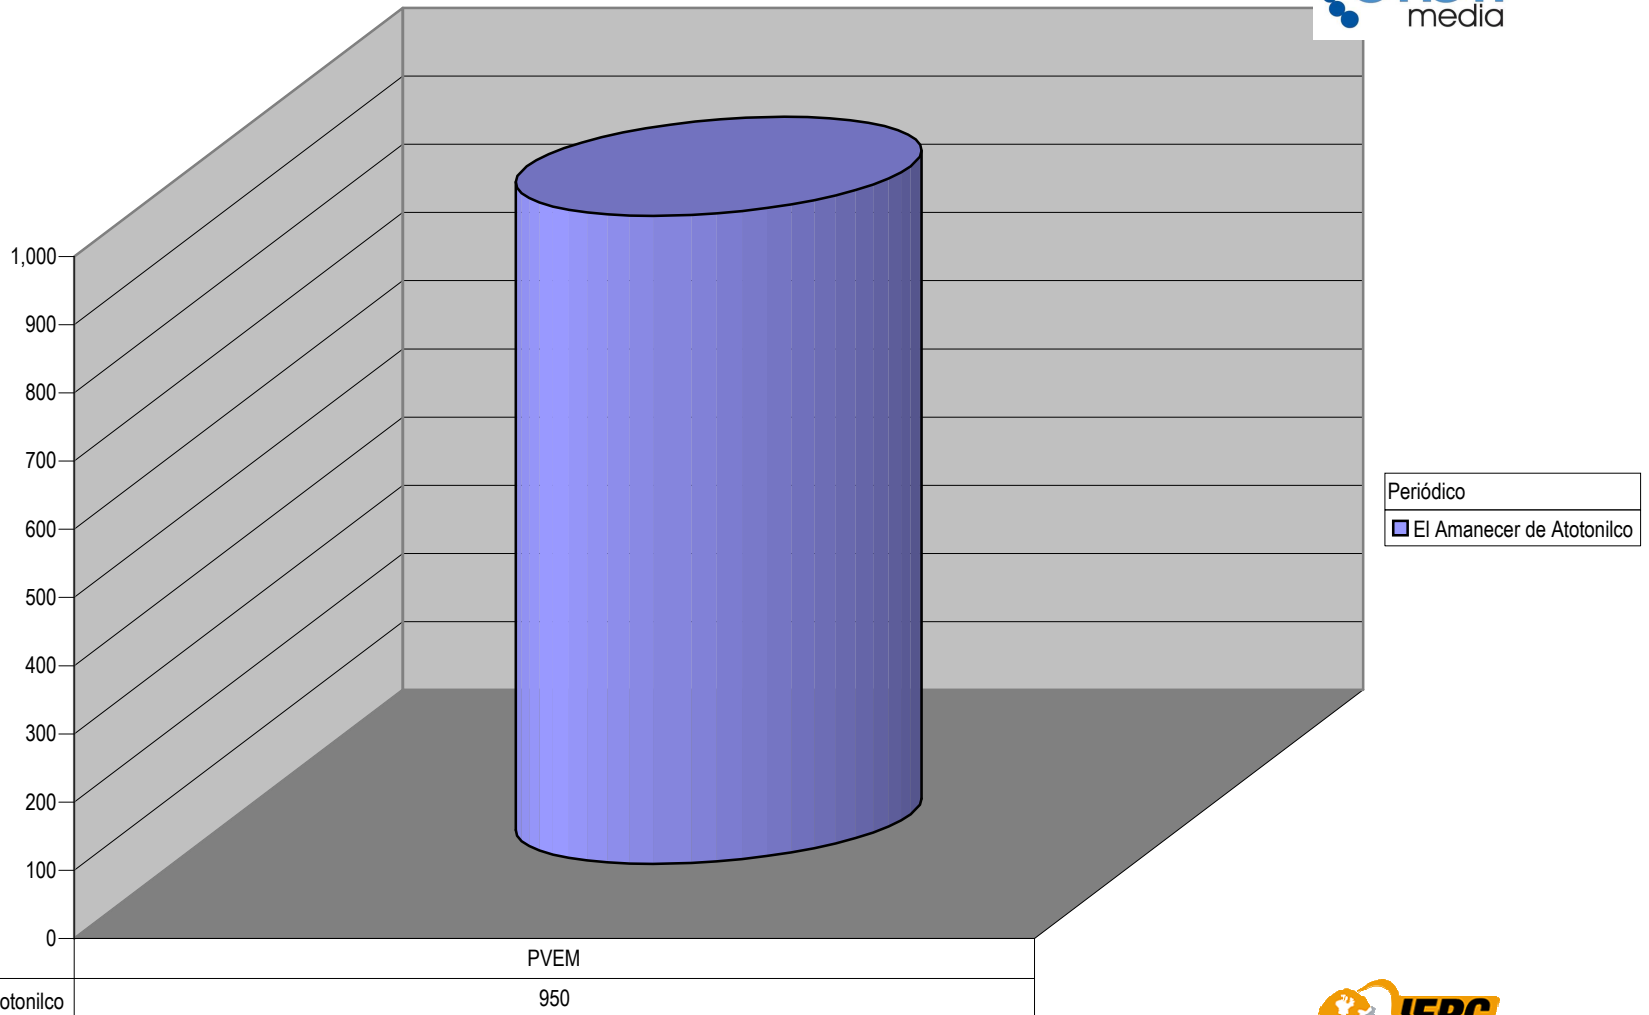

Plaza Atotonilco

Suma de Medida

TOTAL DE ESPACIO DESTINADO EN NOTAS INFORMATIVAS POR PARTIDO Y CIUDAD (En cm2)

El Amanecer de Atotonilco

PVEM
950

Cualquier Partido Político o Coalición no reflejado en la presente gráfica indica de que no tuvo participación en el Periodo del Informe y el Grupo Respectivo, al igual que cualquier medio o programa no señalado indica que no tuvo notas en el periodo.

Partido