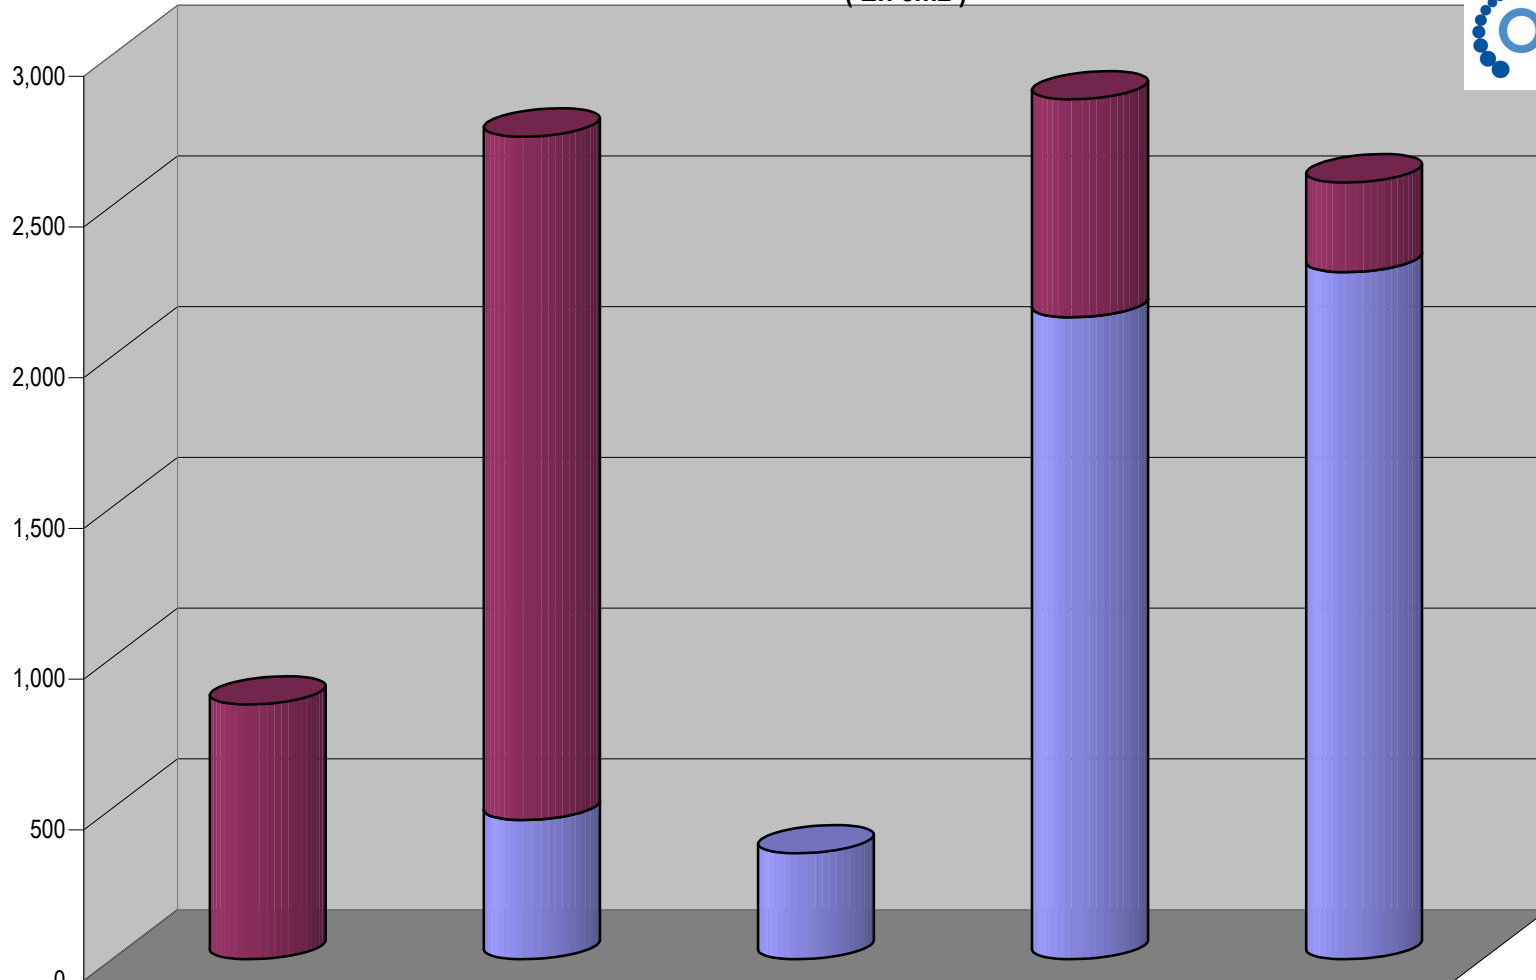

Plaza Arandas

Suma de Medida

TOTAL DE ESPACIO DESTINADO EN NOTAS INFORMATIVAS POR PARTIDO Y CIUDAD (En cm2)

Periódico
■ Noti-Arandas
■ El Arandense

	PRD	PRI-PNA	PVEM	Todos	Varios
■ Noti-Arandas	845	2,266		723	297
■ El Arandense		463	352	2,130	2,280

Cualquier Partido Político o Coalición no reflejado en la presente gráfica indica de que no tuvo participación en el Periodo del Informe y el Grupo Respectivo, al igual que cualquier medio o programa no señalado indica que no tuvo notas en el periodo.

Partido