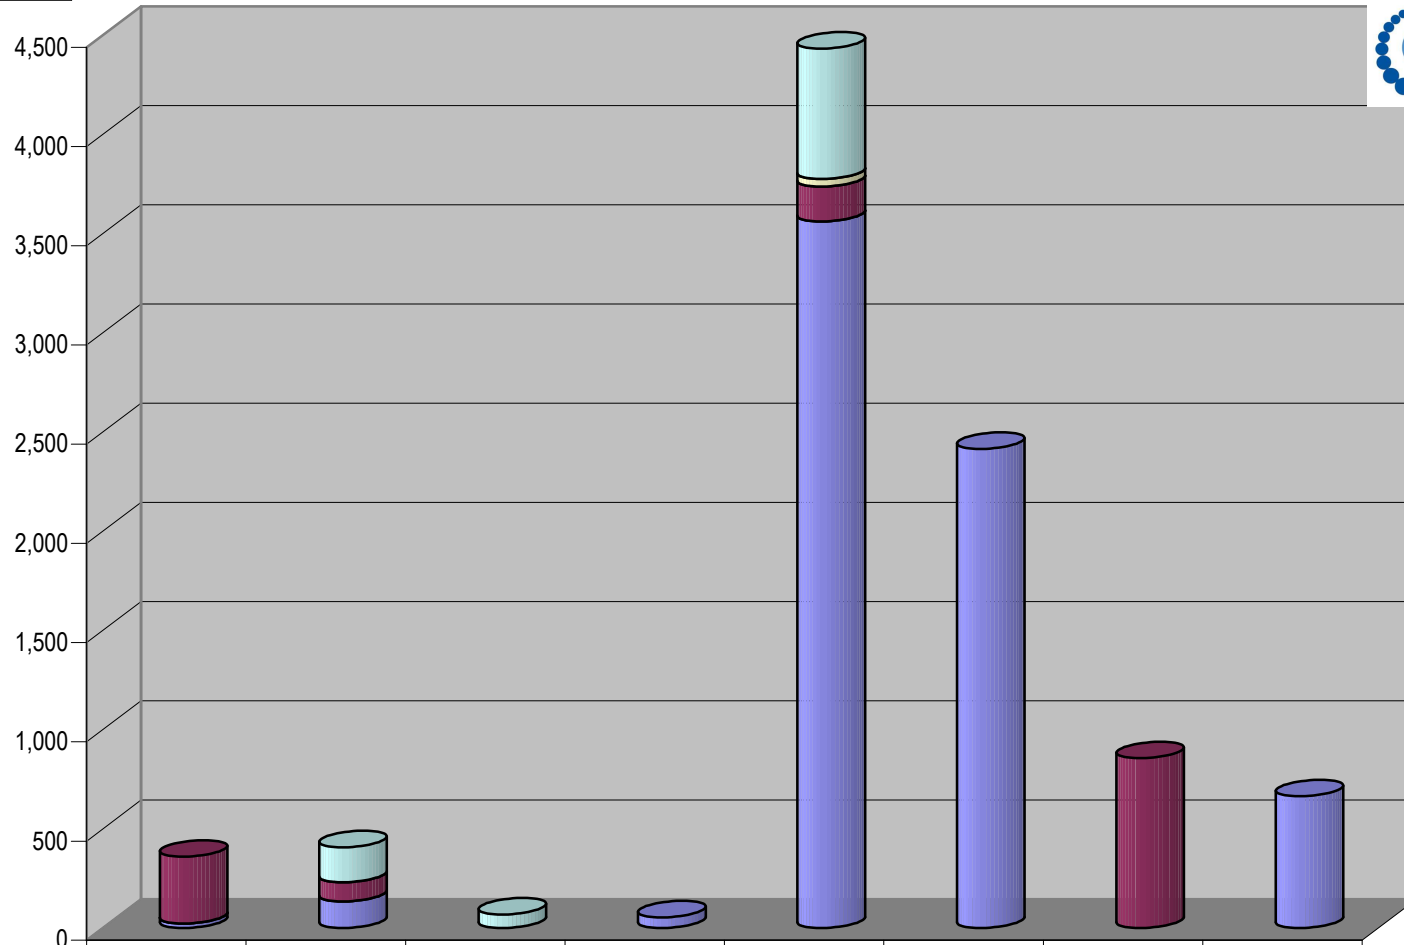

Partido

Plaza Cd. Guzmán

TOTAL DE ESPACIO DESTINADO EN NOTAS INFORMATIVAS POR PARTIDO Y CIUDAD (En cm2)

Suma de Medida

Periódico	
Sur de Jalisco	
La Voz del Sur Jalisco	
El Juglar	
Diario de Zapotlán	

	CONV	PAN	PAN-PRI	PRD	PRI-PNA	PSD	PVEM	Varios
Sur de Jalisco			68		657			
La Voz del Sur Jalisco					38			
El Juglar	337	96			176		856	
Diario de Zapotlán	22	134		53	3,561	2,414		664