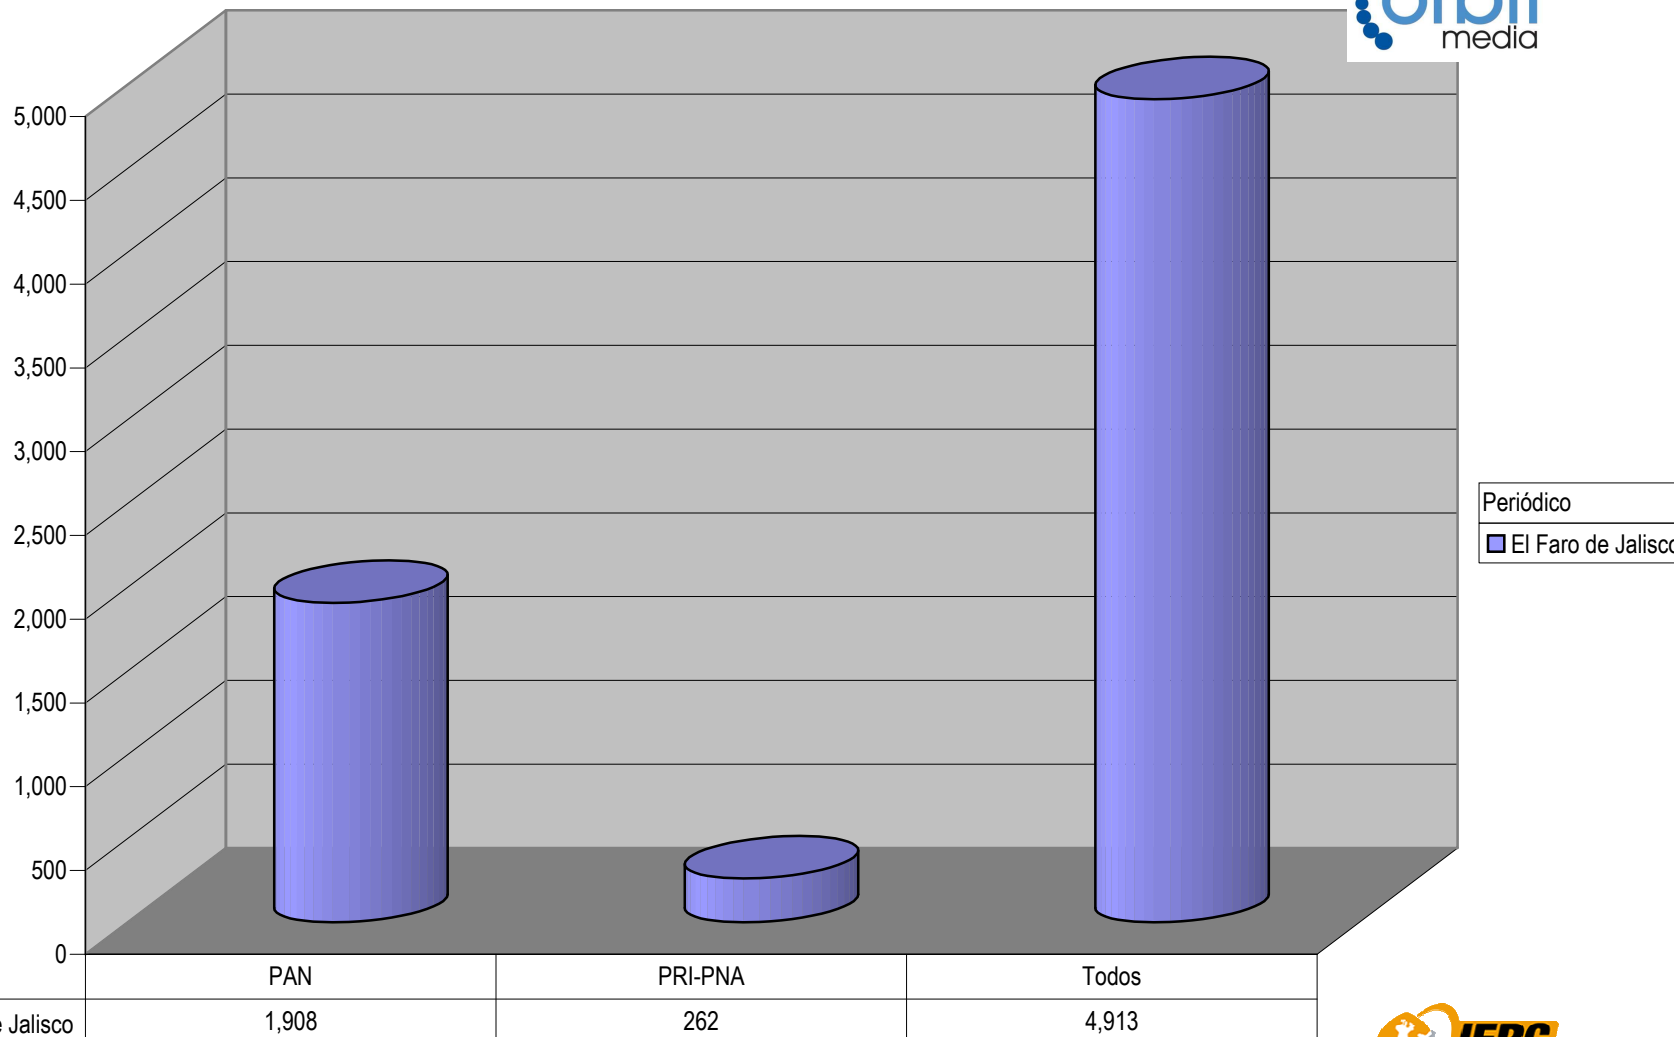

Partido

Plaza La Barca

Suma de Medida

TOTAL DE ESPACIO DESTINADO EN NOTAS INFORMATIVAS POR PARTIDO Y CIUDAD (En cm2)

Cualquier Partido Político o Coalición no reflejado en la presente gráfica indica de que no tuvo participación en el Periodo del Informe y el Grupo Respectivo, al igual que cualquier medio o programa no señalado indica que no tuvo notas en el periodo.

Partido

Plaza Lagos de Moreno

Suma de Medida

TOTAL DE ESPACIO DESTINADO EN NOTAS INFORMATIVAS POR PARTIDO Y CIUDAD (En cm2)

Cualquier Partido Político o Coalición no reflejado en la presente gráfica indica de que no tuvo participación en el Periodo del Informe y el Grupo Respectivo, al igual que cualquier medio o programa no señalado indica que no tuvo notas en el periodo.

Partido

Plaza Ocotlán

Suma de Medida

TOTAL DE ESPACIO DESTINADO EN NOTAS INFORMATIVAS POR PARTIDO Y CIUDAD (En cm2)

Periódico
El Faro de Jalisco

Cualquier Partido Político o Coalición no reflejado en la presente gráfica indica de que no tuvo participación en el Periodo del Informe y el Grupo Respectivo, al igual que cualquier medio o programa no señalado indica que no tuvo notas en el periodo.

Partido

Plaza Puerto Vallarta

TOTAL DE ESPACIO DESTINADO EN NOTAS INFORMATIVAS POR PARTIDO Y CIUDAD (En cm2)

Suma de Medida

Periódico	
■	Vallarta Opina
■	Tribuna de la Bahía
■	Siempre Libres
■	Meridiano

	CONV	PAN	PAN-PRI	PRD	PRI-PNA	PSD	PVEM	Varios
■ Vallarta Opina		1,478		2,484	321			3,257
■ Tribuna de la Bahía		1,097		1,151	625	660	375	608
■ Siempre Libres	608	3,469	3,128	384	5,645	384	612	397
■ Meridiano	100	510		225	3,617		95	