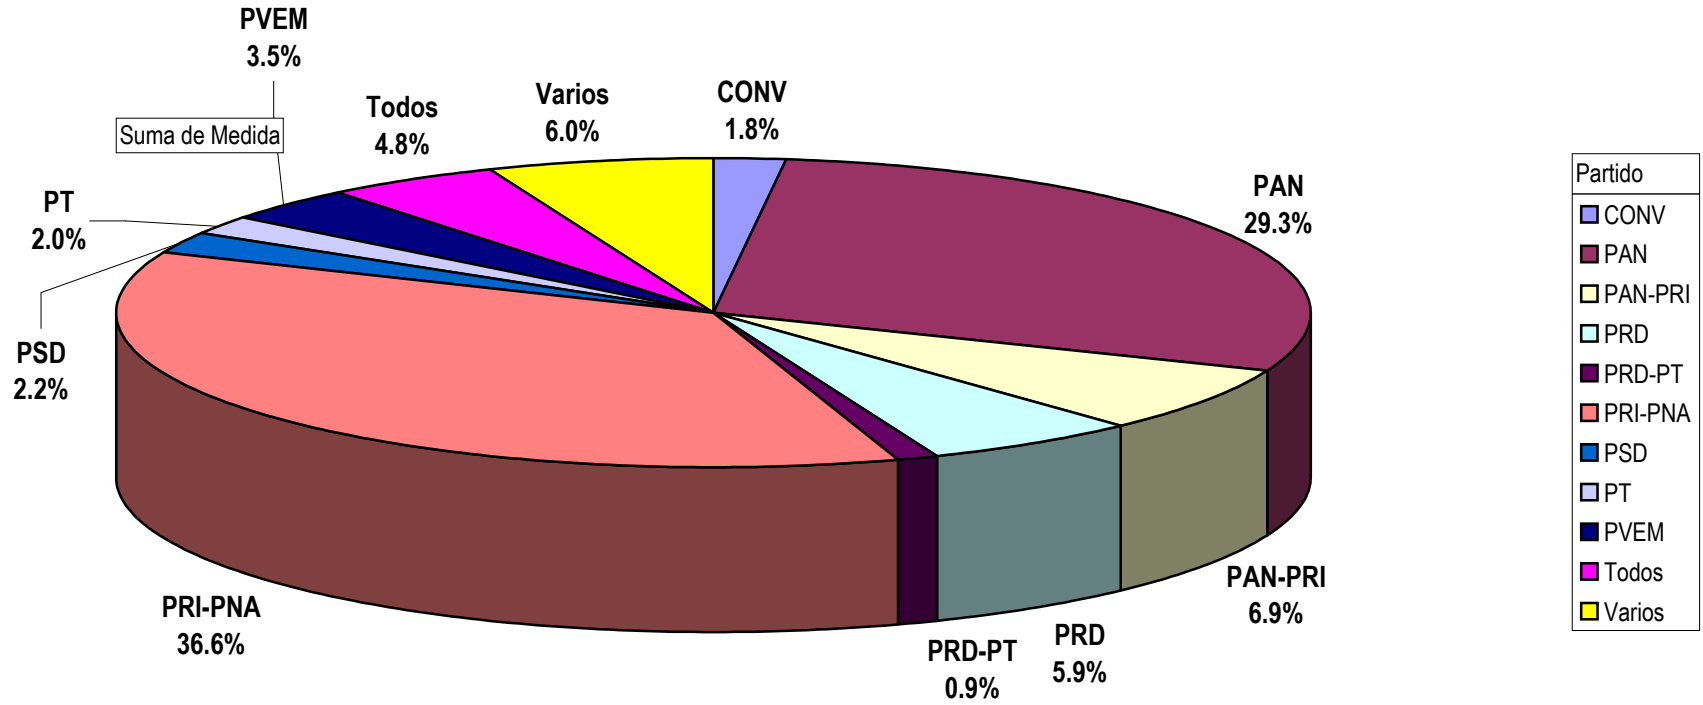

Suma de Medida

TOTAL DE ESPACIO DESTINADO EN NOTAS INFORMATIVAS POR PARTIDO Y PERIODICO (En cm2) Del 25 al 31 de Mayo del 2009

Cualquier Partido Político o Coalición no reflejado en la presente gráfica indica de que no tuvo participación en el Periodo del Informe y el Grupo Respectivo, al igual que cualquier medio o programa no señalado indica que no tuvo notas en el periodo.

Partido

PARTICIPACIÓN EN ESPACIO DESTINADO EN NOTAS INFORMATIVAS POR PARTIDO Y PERIODICO
(En cm²).

Cualquier Partido Político o Coalición no reflejado en la presente gráfica indica de que no tuvo participación en el Periodo del Informe y el Grupo Respectivo, al igual que cualquier medio o programa no señalado indica que no tuvo notas en el periodo.

Plaza Ameca

TOTAL DE ESPACIO DESTINADO EN NOTAS INFORMATIVAS POR PARTIDO Y CIUDAD (En cm2)

Suma de Medida

Cualquier Partido Político o Coalición no reflejado en la presente gráfica indica de que no tuvo participación en el Periodo del Informe y el Grupo Respectivo, al igual que cualquier medio o programa no señalado indica que no tuvo notas en el periodo.