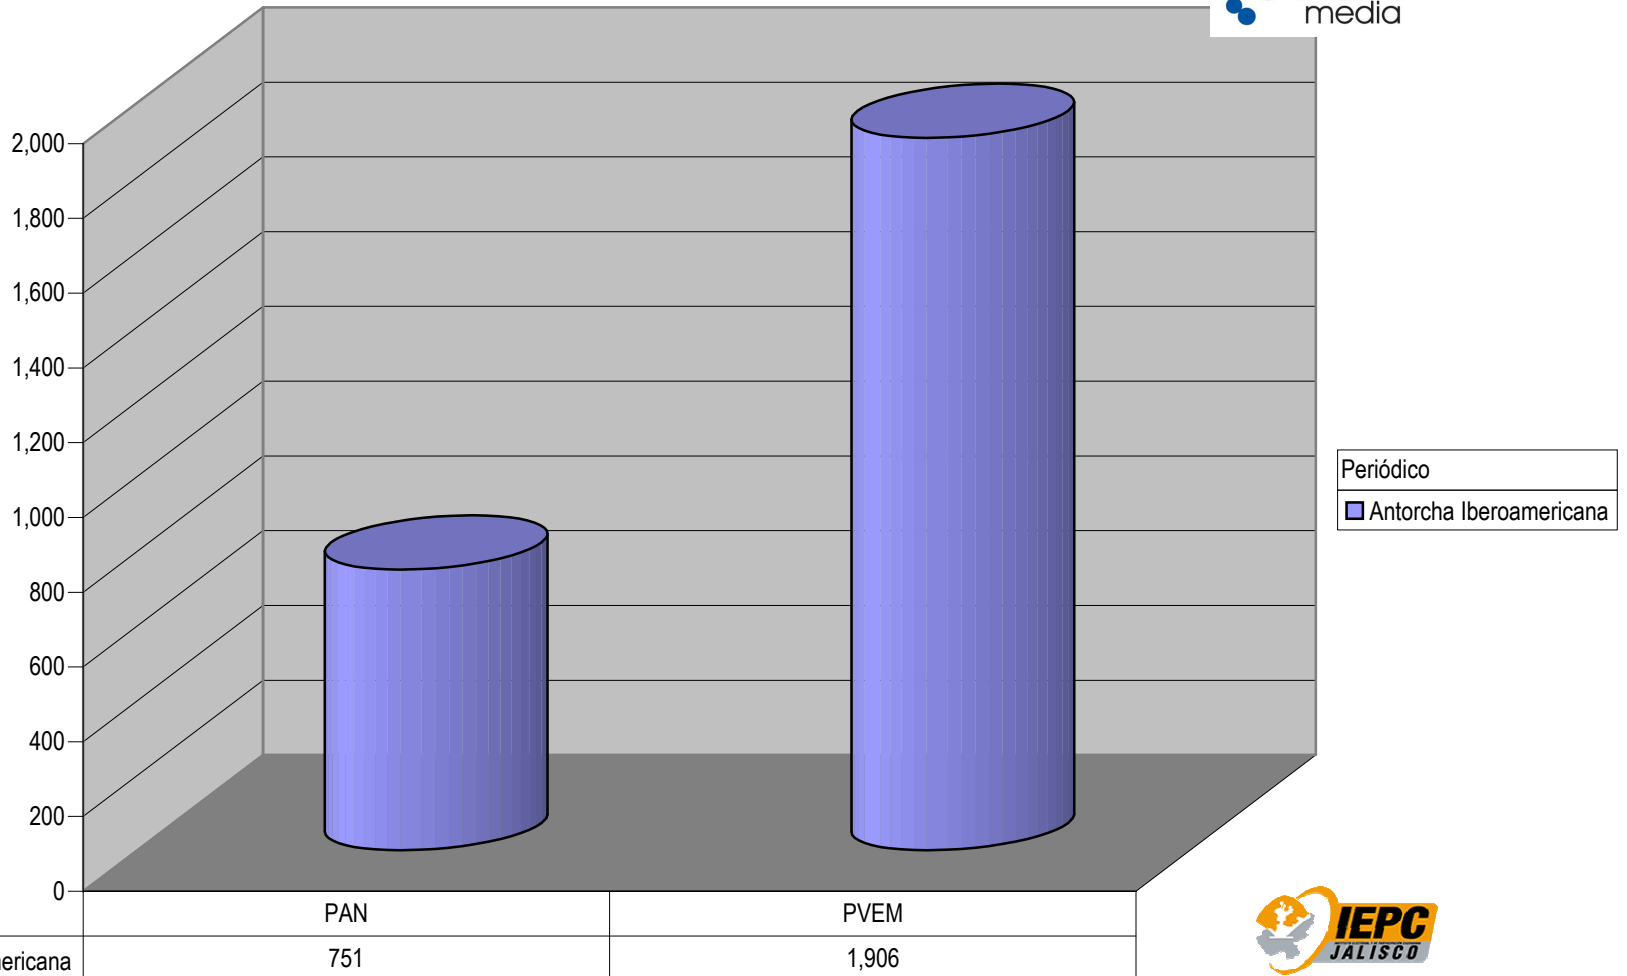

Partido

Plaza Jalostotitlán

TOTAL DE ESPACIO DESTINADO EN NOTAS INFORMATIVAS POR PARTIDO Y CIUDAD (En cm2)

Suma de Medida

Cualquier Partido Político o Coalición no reflejado en la presente gráfica indica de que no tuvo participación en el Periodo del Informe y el Grupo Respectivo, al igual que cualquier medio o programa no señalado indica que no tuvo notas en el periodo.

Partido

Plaza La Barca

Suma de Medida

TOTAL DE ESPACIO DESTINADO EN NOTAS INFORMATIVAS POR PARTIDO Y CIUDAD (En cm2)

Cualquier Partido Político o Coalición no reflejado en la presente gráfica indica de que no tuvo participación en el Periodo del Informe y el Grupo Respectivo, al igual que cualquier medio o programa no señalado indica que no tuvo notas en el periodo.