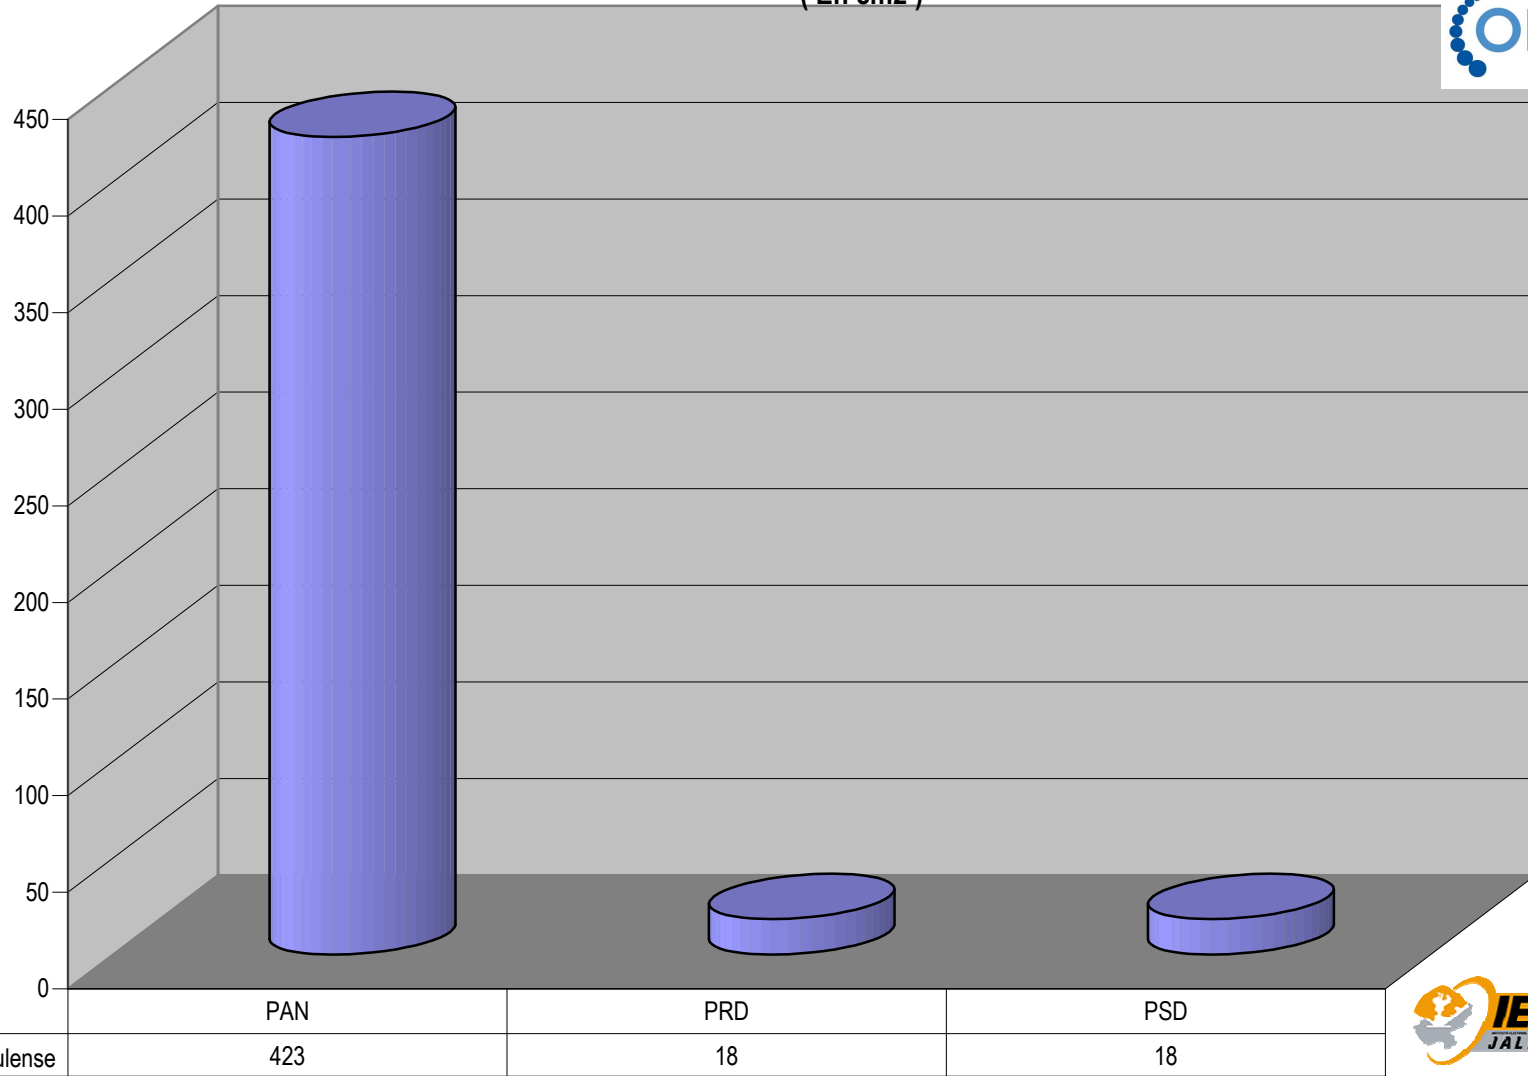

Partido

Plaza Puerto Vallarta

TOTAL DE ESPACIO DESTINADO EN NOTAS INFORMATIVAS POR PARTIDO Y CIUDAD (En cm2)

Suma de Medida

Periódico	
■	Vallarta Opina
■	Tribuna de la Bahía
■	Siempre Libres
■	Meridiano

	CONV	PAN	PAN-PRI	PRD	PRI-PNA	PSD	PVEM	Varios
■ Vallarta Opina		1,478		2,484	321			3,257
■ Tribuna de la Bahía		1,097		1,151	625	660	375	608
■ Siempre Libres	608	3,469	3,128	384	5,645	384	612	397
■ Meridiano	100	510		225	3,617		95	

Partido

Plaza Sayula

Suma de Medida

TOTAL DE ESPACIO DESTINADO EN NOTAS INFORMATIVAS POR PARTIDO Y CIUDAD (En cm2)

Periódico
■ El Sayulense

■ El Sayulense

Partido

Plaza Tlajomulco