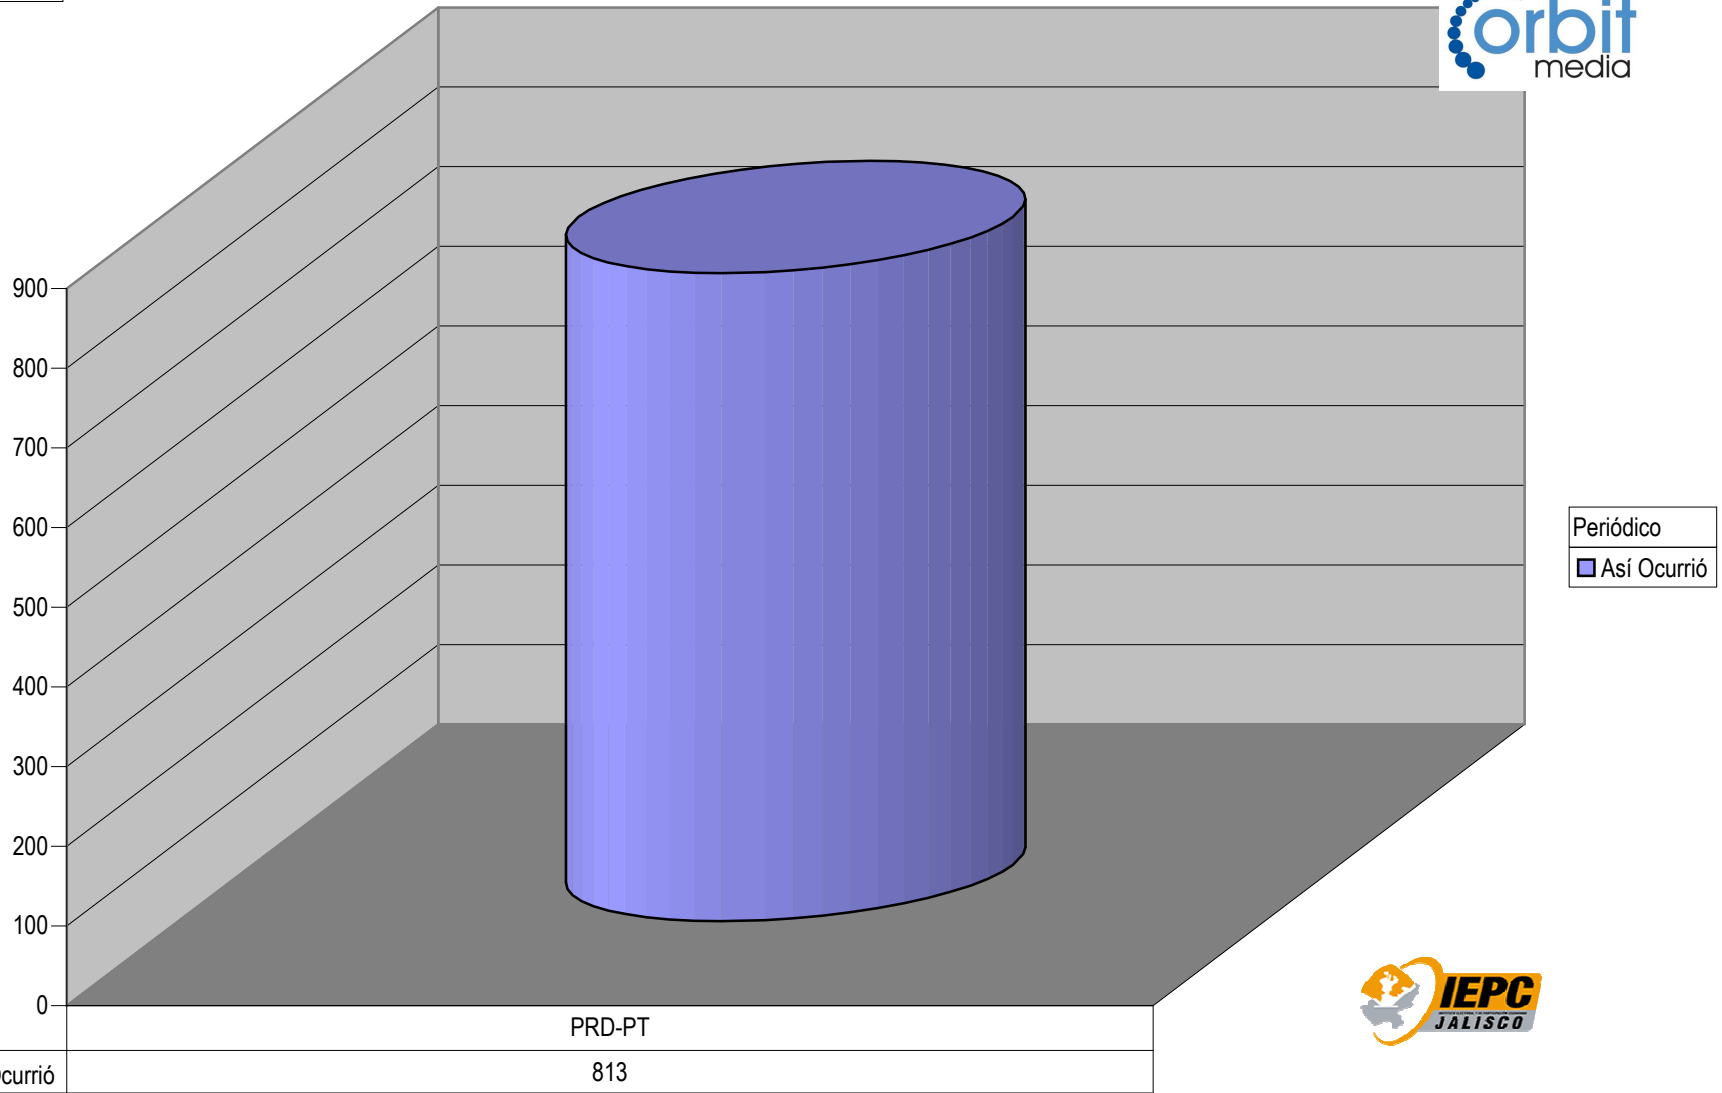

Plaza Tlajomulco

Suma de Medida

TOTAL DE ESPACIO DESTINADO EN NOTAS INFORMATIVAS POR PARTIDO Y CIUDAD (En cm2)

Periódico
Así Ocurrió

Así Ocurrió

Partido